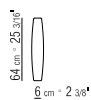

BEZÜGE STOFF- ODER LEDERBEZÜGE (BEI
STOFFWAHL BITTE VORAB IM WERK DIE
TAUGLICHKEIT PRÜFEN LASSEN).

COD 21604

90 cm - 35.71"

246 cm - 96.27"

246 cm - 96.27"

COD 21697

48 cm - 18.29"

64 cm - 25.31"

COD 21698

29 cm - 11.13"

COD 21696

29 cm - 11.13"