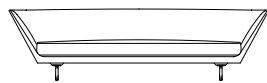

PRODUKT SOFA

GESTELL AUS HARTEM POLYURETHAN UND
SPRITZGUSSPOLYURETHAN.

SITZKISSEN DAUNENFÜLLUNG UND KERN
AUS UNVERFORMBAREM MATERIAL.

LOSE KISSEN DAUNENFÜLLUNG – SEPARAT
BESTELLBAR.

FÜSSE IN DEN AUSFÜHRUNGEN: SATINIERT,
CHROM, SCHWARZ CHROM, BRÜNIERT ODER
CHAMPAGNER.

BEZÜGE STOFF- ODER LEDERBEZÜGE (BEI
STOFFWAHL BITTE VORAB IM WERK DIE
TAUGLICHKEIT PRÜFEN LASSEN).

COD 21604

90 cm - 35.71"

246 cm - 96.27"

246 cm - 96.27"

COD 21697

48 cm - 18.29"

64 cm - 25.31"