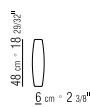

BEZÜGE STOFF- ODER LEDERBEZÜGE (BEI
STOFFWAHL BITTE VORAB IM WERK DIE
TAUGLICHKEIT PRÜFEN LASSEN).

COD 21604

90 cm - 35.71"

246 cm - 96.27"

246 cm - 96.27"

COD 21697

48 cm - 18.29"

64 cm - 25.31"

COD 21698

29 cm - 11.13"

COD 21696

29 cm - 11.13"