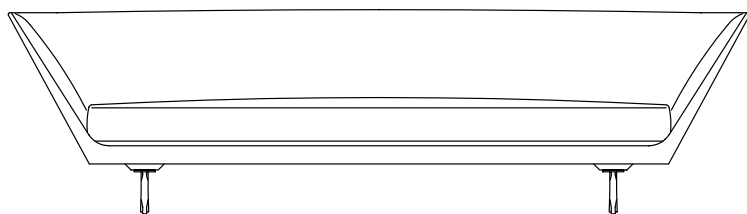

ZEUS | ANTONIO CITTERIO | 2015

TIPOLOGIE DIVANI/DIVANI componibili/
POUF - CHAISELONGUE/DORMEUSE

PRODOTTO DIVANO

STRUTTURA IN POLIURETANO RIGIDO E
POLIURETANO ESPANSO.

SEDUTA CUSCINO IN PIUMA CON INSERTO
IN MATERIALE INDEFORMABILE.

CUSCINETTI IN PIUMA, A RICHIESTA CON
SUPPLEMENTO DI PREZZO.

PIEDI IN ALLUMINIO BRUNITO, CROMATO,
CROMO NERO, SATINATO O CHAMPAGNE.

RIVESTIMENTO IN TESSUTO O PELLE (LA
SCELTA DEL TESSUTO È DA EFFETTUARSI
PREVIA VERIFICA DELLA POSSIBILITÀ DI
UTILIZZO).

CATEGORIES SOFAS/SECTIONAL SOFAS/
OTTOMANS - CHAISE LONGUE/DORMEUSE.

PRODUCT SOFA.

FRAME IN RIGID POLYURETHANE AND FOAM
POLYURETHANE.

SEAT CUSHION IN DOWN WITH RESILIENT
INNER CORE.

THROW-PILLOWS DOWN-FILLED (ON
REQUEST, WITH UPCHARGE).

LEGS IN SATINED, CHROMED, BLACK
CHROMED, BURNISHED OR CHAMPAGNE
ALUMINIUM.

UPHOLSTERY IN FABRIC OR LEATHER
(FABRIC CHOICE MUST BE APPROVED BY
FLEXFORM IN ADVANCE).

PRODUKTARTEN SOFAS/ECKSOFAS /
OTTOMANE

PRODUKT SOFA

GESTELL AUS HARTEM POLYURETHAN UND
SPRITZGUSSPOLYURETHAN.

SITZKISSEN DAUNENFÜLLUNG UND KERN
AUS UNVERFORMBAREM MATERIAL.

LOSE KISSEN DAUNENFÜLLUNG – SEPARAT
BESTELLBAR.

FÜSSE IN DEN AUSFÜHRUNGEN: SATINIERT,
CHROM, SCHWARZ CHROM, BRÜNIERT ODER
CHAMPAGNER.

BEZÜGE STOFF- ODER LEDERBEZÜGE (BEI
STOFFWAHL BITTE VORAB IM WERK DIE
TAUGLICHKEIT PRÜFEN LASSEN).