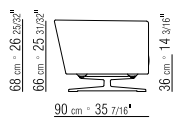

BEZÜGE STOFF- ODER LEDERBEZÜGE (BEI
STOFFWAHL BITTE VORAB IM WERK DIE
TAUGLICHKEIT PRÜFEN LASSEN).

COD 21604

90 cm - 35.71"

246 cm - 96.27"

246 cm - 96.27"

COD 21697

48 cm - 18.29"

64 cm - 25.31"