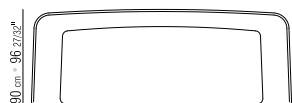

BEZÜGE STOFF- ODER LEDERBEZÜGE (BEI
STOFFWAHL BITTE VORAB IM WERK DIE
TAUGLICHKEIT PRÜFEN LASSEN).

COD 21604

90 cm - 35.71"

246 cm - 96.27"

246 cm - 96.27"

COD 21697

48 cm - 18.29"

64 cm - 25.31"

COD 21698

29 cm - 11.13"

COD 21696

29 cm - 11.13"