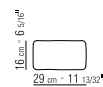

BEZÜGE STOFF- ODER LEDERBEZÜGE (BEI
STOFFWAHL BITTE VORAB IM WERK DIE
TAUGLICHKEIT PRÜFEN LASSEN).

COD 21604

90 cm - 35.71"

246 cm - 96.27"

246 cm - 96.27"

COD 21697

48 cm - 18.29"

64 cm - 25.31"

COD 21698

29 cm - 11.13"

COD 21696

29 cm - 11.13"